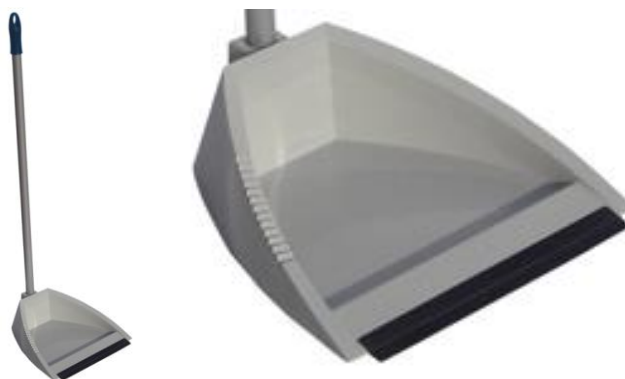

Pá com Cabo Standard

Prática na recolha de sujidade sólida

Áreas de aplicação

Para recolha de pequenos volumes de resíduos sólidos dos solos.

Descrição de Produto

Pá aberta de polipropileno. Lábio de borracha integrado para otimizar a recolha de partículas mais pequenas. Parte lateral dentada para a limpeza do pêlo de vassouras. Cabo de aço de 80 cm, revestido com três camadas de tinta.

Principais benefícios

- **Eficácia:** O lábio de 22 cm facilita a entrada de sujidade para o interior da pá.
- **Comodidade:** Altura de 86cm e leveza torna-a prática e facilita as tarefas de recolha de resíduos.
- **Robustez:** Apesar da estrutura leve, está reforçada no interior e desenhada para ter uma base de contacto com o solo, evitando quebras.

Instruções de uso

1. Seleccione sempre a pá adequada à tarefa que deseja realizar.
2. Antes de proceder ao uso, assegure-se que o cabo está bem encaixado.
3. Ideal para usar com as vassouras da Vileda Professional.